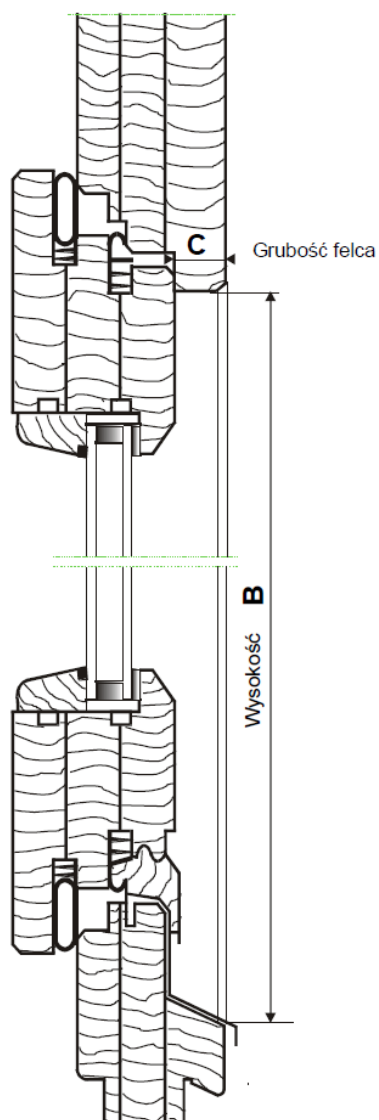

SCHEMAT POMIARU MOSKITER RAMKOWYCH DO OKIEN DREWNIANYCH

PODAWANIE WYMIARÓW SIATEK DO OKIEN DREWNIANYCH JEDNORAMOWYCH Z OKAPNIKIEM

OKNA DREWNIANE ! PODAJEMY !

1. Wymiary najmniejszego światła otworu ościeżnicy **A x B**
Szerokość x wysokość
2. Szerokość : **A** podajemy wymiar od felca do felca najmniejszego światła otworu.
3. Wysokość : **B** podajemy wymiar od felca do okapnika, jak pokazano na rysunku
4. Podajemy również grubość felca : **C** jak pokazano na rysunku.
5. Producenta – Włoszczowa , Sokółka , Vidok itp.